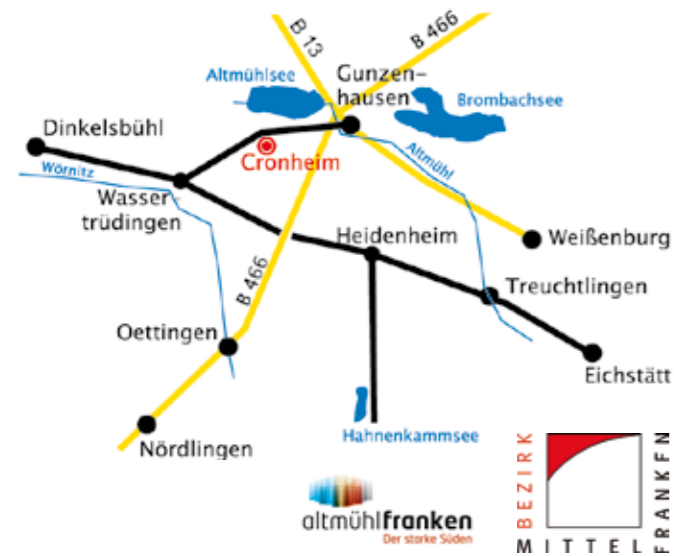

Ihr Weg zu uns

Öffnungszeiten Schloszlädchen

Montag bis Donnerstag 9.00 bis 15.00 Uhr
Freitag 9.00 bis 12.00 Uhr
Samstag und Sonntag 14.00 bis 16.00 Uhr

Wir sind telefonisch werktags von 8.30 Uhr bis 15.00 Uhr (Mittwoch und Freitag bis 12.00 Uhr) erreichbar.

Regionale Kunst- und Handwerksmärkte

Wir sind mit unserem Stand regelmäßig auf den regionalen Kunst- und Handwerksmärkten in der Umgebung vertreten.

Unser Marktstand

Strickerei • Mosaik • Flechtwerk

Gelungene Beispiele: